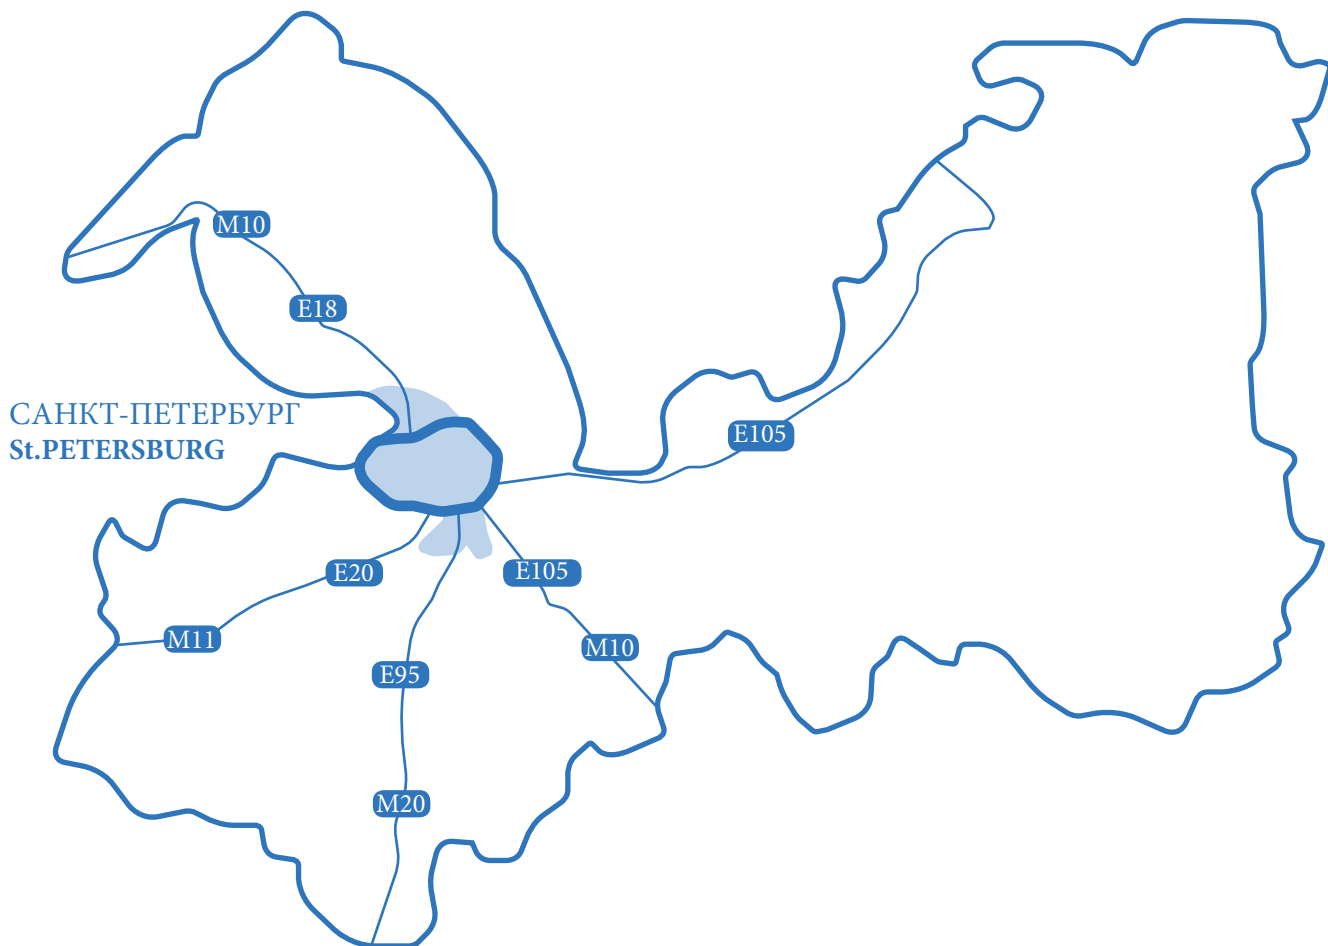

Востребованность проектов производственно-складских комплексов в Ленинградской области

СТРУКТУРА СПРОСА

Распределение общего объема сделок по профилю арендатора

- Транспортные компании (14,40%)
- Логистические операторы (10,33%)
- Дистрибуторские компании (53,70%)
- Производственные компании (6,60%)
- Другие (14,97%)

Вопрос 3:

Оценочные сроки появления интереса потенциальных арендаторов к проектам производственно-складских комплексов в Ленинградской области (на расстоянии более 20 км. от КАД), количество лет

Bright Rich
Россия, 199106, Санкт-Петербург,
Средний проспект В.О., д.88, 4 этаж
тел.: +7 (812) 313 29 36
тел./факс: +7 (495) 646 13 66