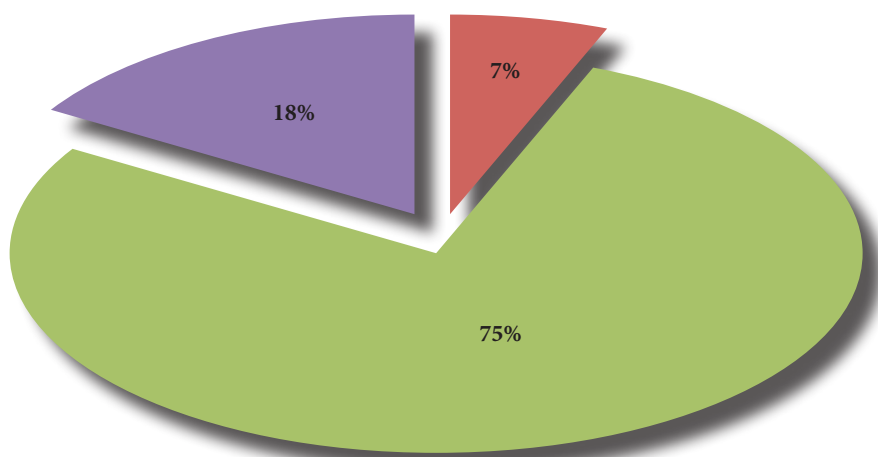

Востребованность проектов производственно-складских комплексов в Ленинградской области

СТРУКТУРА СПРОСА

Распределение общего объема сделок по профилю арендатора

- Транспортные компании (14,40%)
- Логистические операторы (10,33%)
- Дистрибуторские компании (53,70%)
- Производственные компании (6,60%)
- Другие (14,97%)

Профиль компаний, принявших участие в опросе

- Логистические операторы (7%)
- Производственные компании (18%)
- Дистрибуторские компании (75%)

Консультант по маркетингу и сдаче в аренду:
Bright Rich
Россия, 199106, Санкт-Петербург,
Средний проспект В.О., д.88, 4 этаж
тел.: +7 (812) 313 29 36
тел./факс: +7 (495) 646 13 66