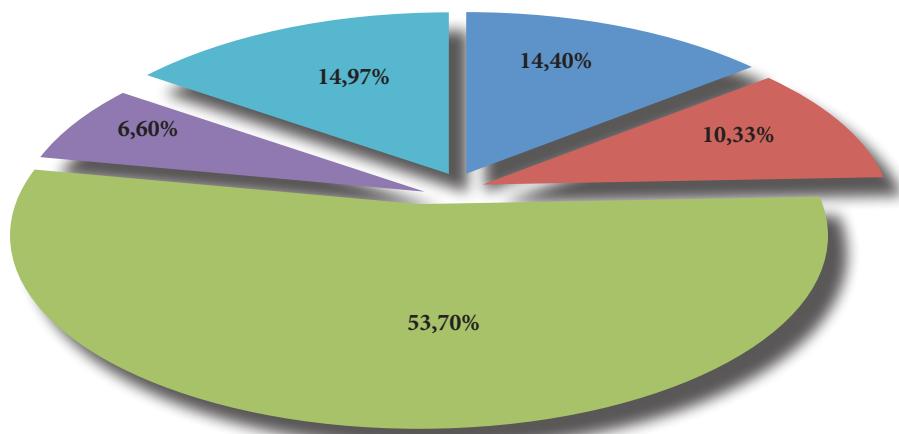

Востребованность проектов производственно-складских комплексов в Ленинградской области

СТРУКТУРА СПРОСА

Распределение общего объема сделок по профилю арендатора

- Транспортные компании (14,40%)
- Логистические операторы (10,33%)
- Дистрибуторские компании (53,70%)
- Производственные компании (6,60%)
- Другие (14,97%)

Профиль компаний, принявших участие в опросе

- Логистические операторы (7%)
- Производственные компании (18%)
- Дистрибуторские компании (75%)

Консультант по маркетингу и сдаче в аренду:
Bright Rich
Россия, 199106, Санкт-Петербург,
Средний проспект В.О., д.88, 4 этаж
тел.: +7 (812) 313 29 36
тел./факс: +7 (495) 646 13 66